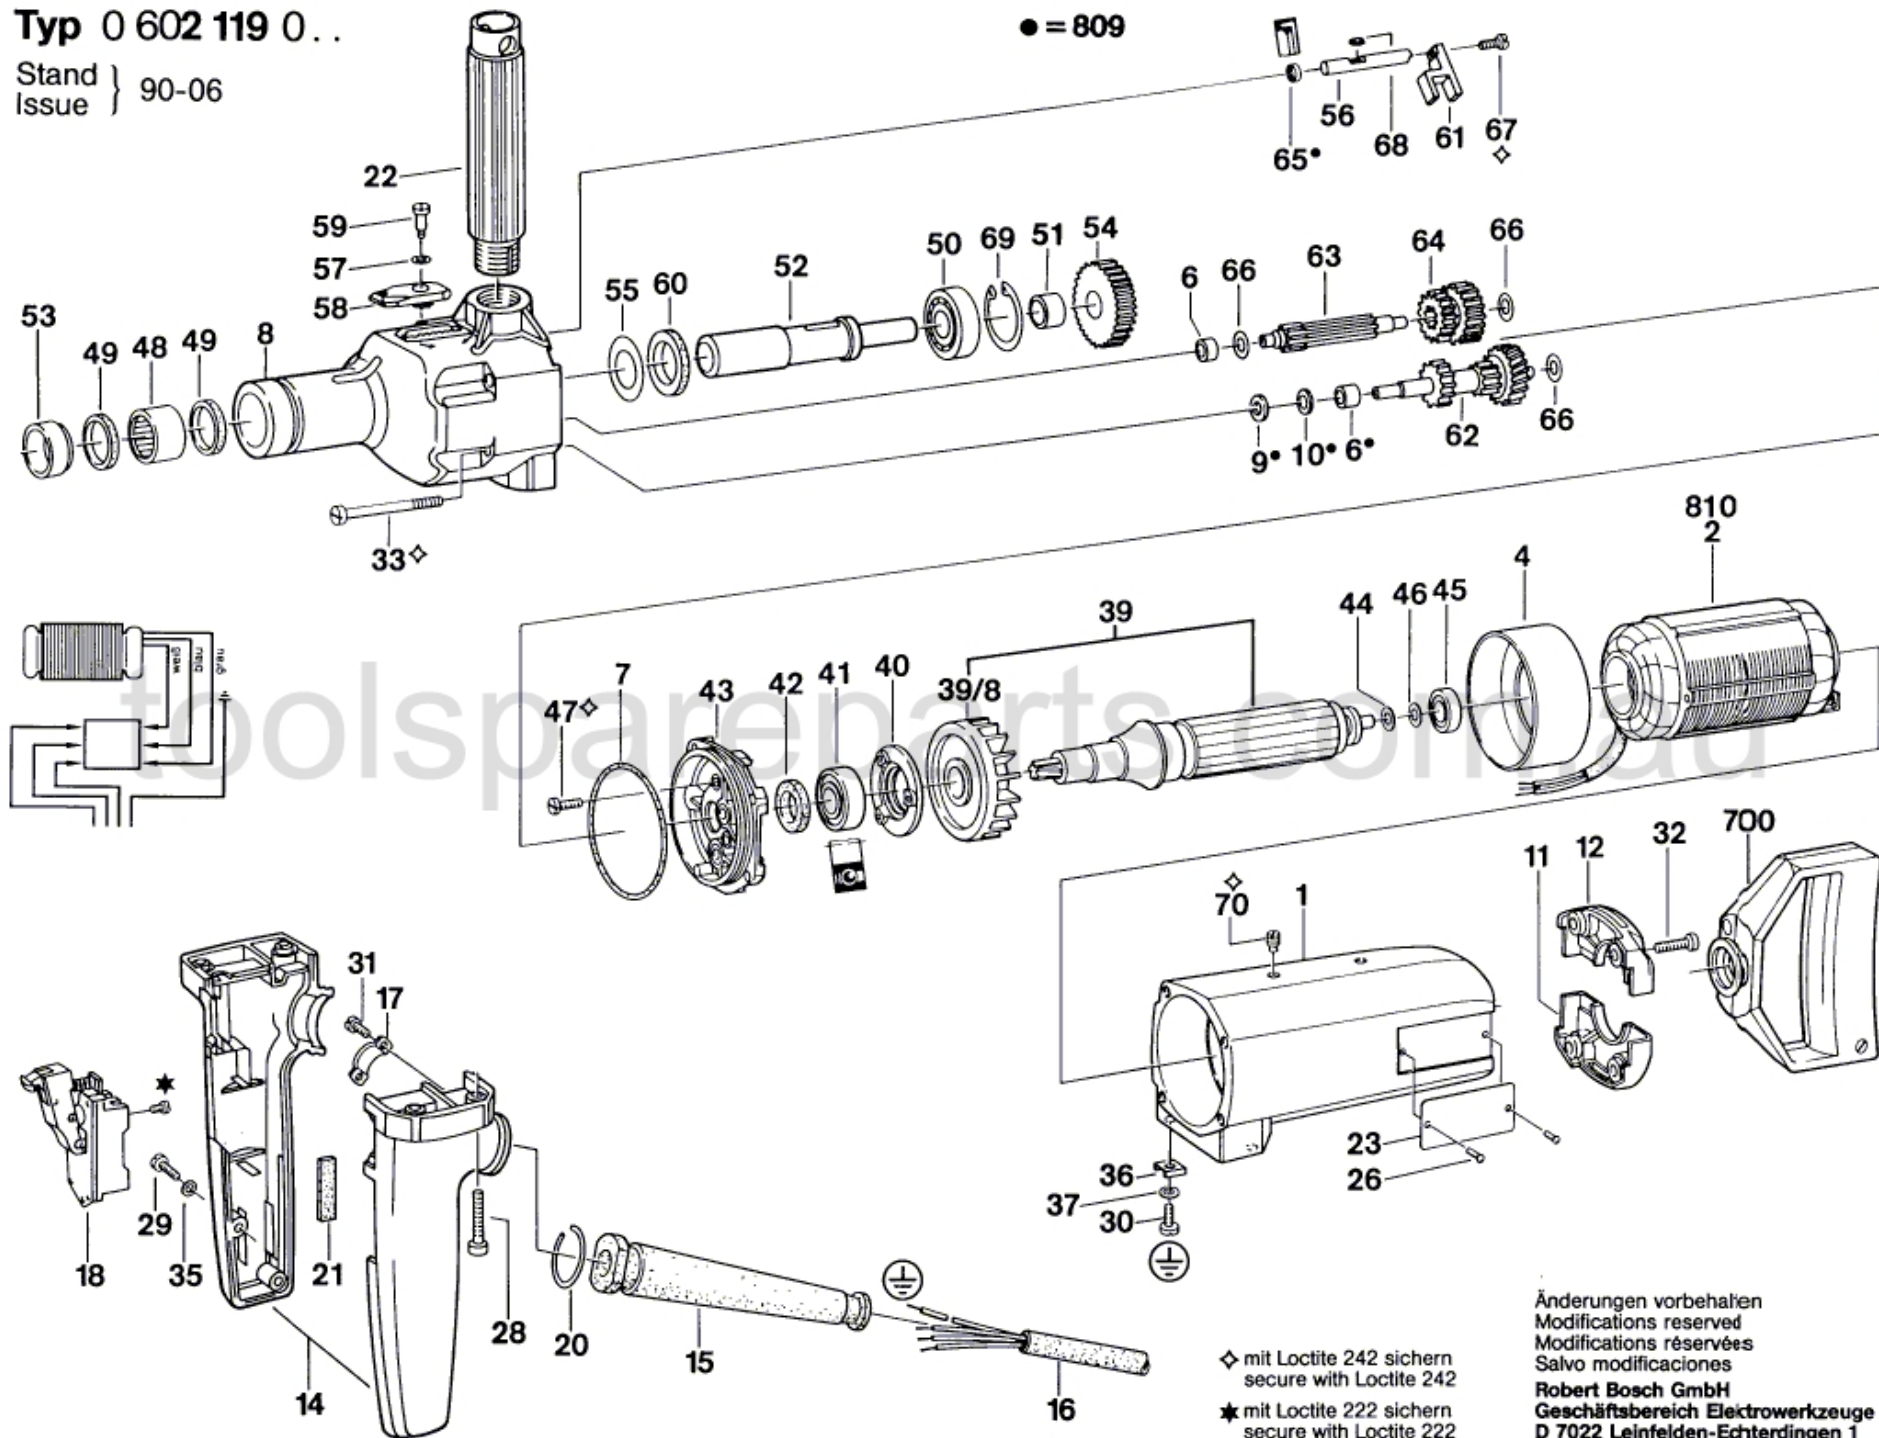

Typ 0 602 119 0..

Stand } 90-06
Issue }

● = 809

◇ mit Loctite 242 sichern
secure with Loctite 242
★ mit Loctite 222 sichern
secure with Loctite 222

Änderungen vorbehalten
Modifications reserved
Modifications réservées
Salvo modificaciones
Robert Bosch GmbH
Geschäftsbereich Elektrowerkzeuge
D 7022 Leinfelden-Echterdingen 1